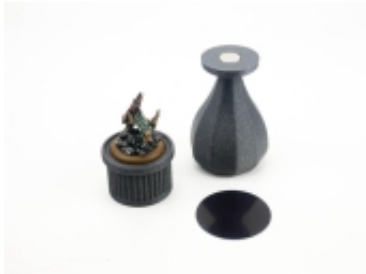

Link do produktu: <https://fallendice.pl/magnetyczny-uchwyt-do-malowania-figurek-p-1.html>

Magnetyczny uchwyt do malowania figurek

Cena	39,00 zł
Dostępność	Dostępny
Czas wysyłki	24 godziny
Numer katalogowy	FD_MH_mk2
Kod EAN	5903899245154

Opis produktu

- **Magnetyczny uchwyt z obrotową głowicą mocowaną magnetycznie.**
- **Pewny chwyt, wygoda i przyspieszenie pracy z malowaną figurką.**
- **Łatwo ściągniesz głowicę i założysz nową.**
- **Mocny magnes neodymowy trzymający głowicę (3kg udźwigu max)**
- **W komplecie uchwyt + mała głowica 40 mm**
- **Magnes neodymowy w stopce i blaszka pozwala bezpiecznie odłożyć uchwyt**
- **Możliwość dokupienia dodatkowych głowic: mniejszej 40 mm większej 60mm**
- **Dostępne kolory: grafitowy galaxy**
- **Wymiary uchwytu: wysokość z głowicą 90 mm (68 mm bez głowicy) szerokość 45 mm**